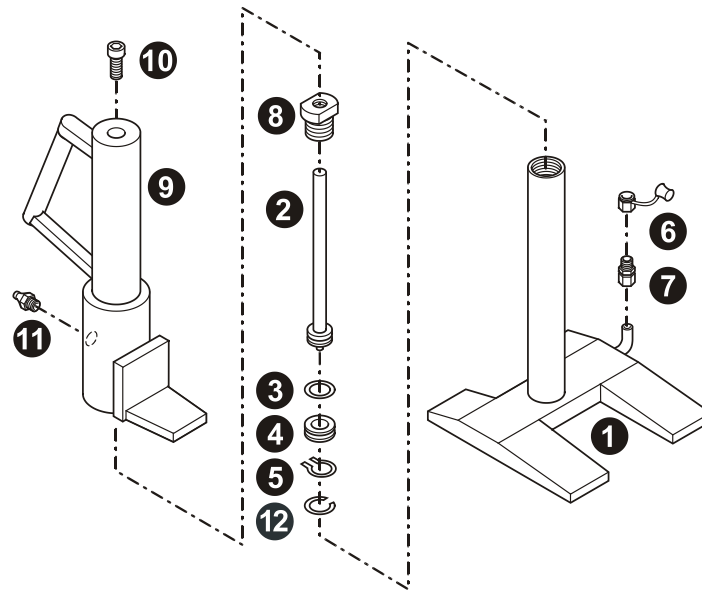

Spare Parts List for JUNG Hydraulic Jacks

for Models:
JHS 3, JHS 5 and JHS 10

	Designation	Part No.		
		JHS 3	JHS 5	JHS 10
①	Housing assy.	H 3 02 000	H 5 12 000	H 11 02 000
②	Piston assy.	H 3 04 001	H 5 14 001	H 11 04 001
③	O-ring	97 070 024-E	97 070 030-E	97 070 044-E
④	Lip ring	96 060 028-E	96 060 035-E	96 060 050-E
⑤	Circlips	Si 02 016	Si 02 025	Si 02 030
⑥	Hydraulic nipple	94 040 002-E		
⑦	Screw	94 040 001-E		
⑧	Guiding nut	H 4 04 040	H 5 04 043	H 11 04 043
⑨	Slide assy.	H 3 03 000	H 5 13 000	H 11 03 000
⑩	Screw	Sm 03 001		
⑪	Grease nipple	No 05 040		
⑫	Tape		No 05 059	No 05 061
	Seal Kit	Seal Kit JHS 3	Seal Kit JHS 5	Seal Kit JHS 10