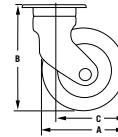

▼ DIMENSIONS

367/364 Series with Top Plate

	3"	4"	5"	6"
A: Wheel Diameter	3" (80mm)	4" (100mm)	5" (125mm)	6" (150mm)
B: Overall Height	4 1/2" (117mm)	5 1/4" (137mm)	6 1/2" (163mm)	7 1/2" (189mm)
C: Swivel Radius	3 1/4" (84mm)	3 1/2" (92mm)	3 1/4" (85mm)	4" (100mm)
C: Swivel Radius w/ brake	4" (100mm)	4 1/4" (106mm)	4 1/2" (110mm)	4 1/2" (110mm)

▼ SPECIFICATIONS

Wheel Diameter	Tread Width	Wheel Material	Wheel Bearing	Load Cap (lb)	Top Plate Caster	Top Plate EDP	Hollow Kingpin Caster	Hollow Kingpin EDP
3" (80mm)	1 1/4" (32mm)	TPR	Precision	220	364A35K080AZPF	07276		
3" (80mm)	1 1/4" (32mm)	TPR	Precision	220	367A35K080AZPF	07395	367A35K080AZLD	06304
3" (80mm)	1 1/4" (32mm)	TPR	Precision	220	367H35K080AZPF	08029	367H35K080AZLD	06245
3" (80mm)	1 1/4" (32mm)	TPR	Precision	220	367R35K080AZPF	06111		
4" (100mm)	1 1/4" (32mm)	TPR	Precision	220	364A35K100AZPF	07340		
4" (100mm)	1 1/4" (32mm)	TPR	Precision	220	367A35K100AZPF	07488	367A35K100AZLD	06307
4" (100mm)	1 1/4" (32mm)	TPR	Precision	220	367H35K100AZPF	07986	367H35K100AZLD	06306
4" (100mm)	1 1/4" (32mm)	TPR	Precision	220	367R35K100AZPF	06112		
5" (125mm)	1 1/4" (32mm)	TPR	Precision	220	364A35K125AZPF	07356		
5" (125mm)	1 1/4" (32mm)	TPR	Precision	220	367A35K125AZPF	07571	367A35K125AZLD	07571
5" (125mm)	1 1/4" (32mm)	TPR	Precision	220	367H35K125AZPF	08015	367H35K125AZLD	06309
5" (125mm)	1 1/4" (32mm)	TPR	Precision	220	367R35K125AZPF	06113		
6" (150mm)	1 1/4" (32mm)	TPR	Precision	220	364A35K150AZPF	07298		
6" (150mm)	1 1/4" (32mm)	TPR	Precision	220	367A35K150AZPF	07612	367A35K150AZLD	02109
6" (150mm)	1 1/4" (32mm)	TPR	Precision	220	367H35K150AZPF	08074	367H35K150AZLD	02113
6" (150mm)	1 1/4" (32mm)	TPR	Precision	220	367R35K150AZPF	06124		